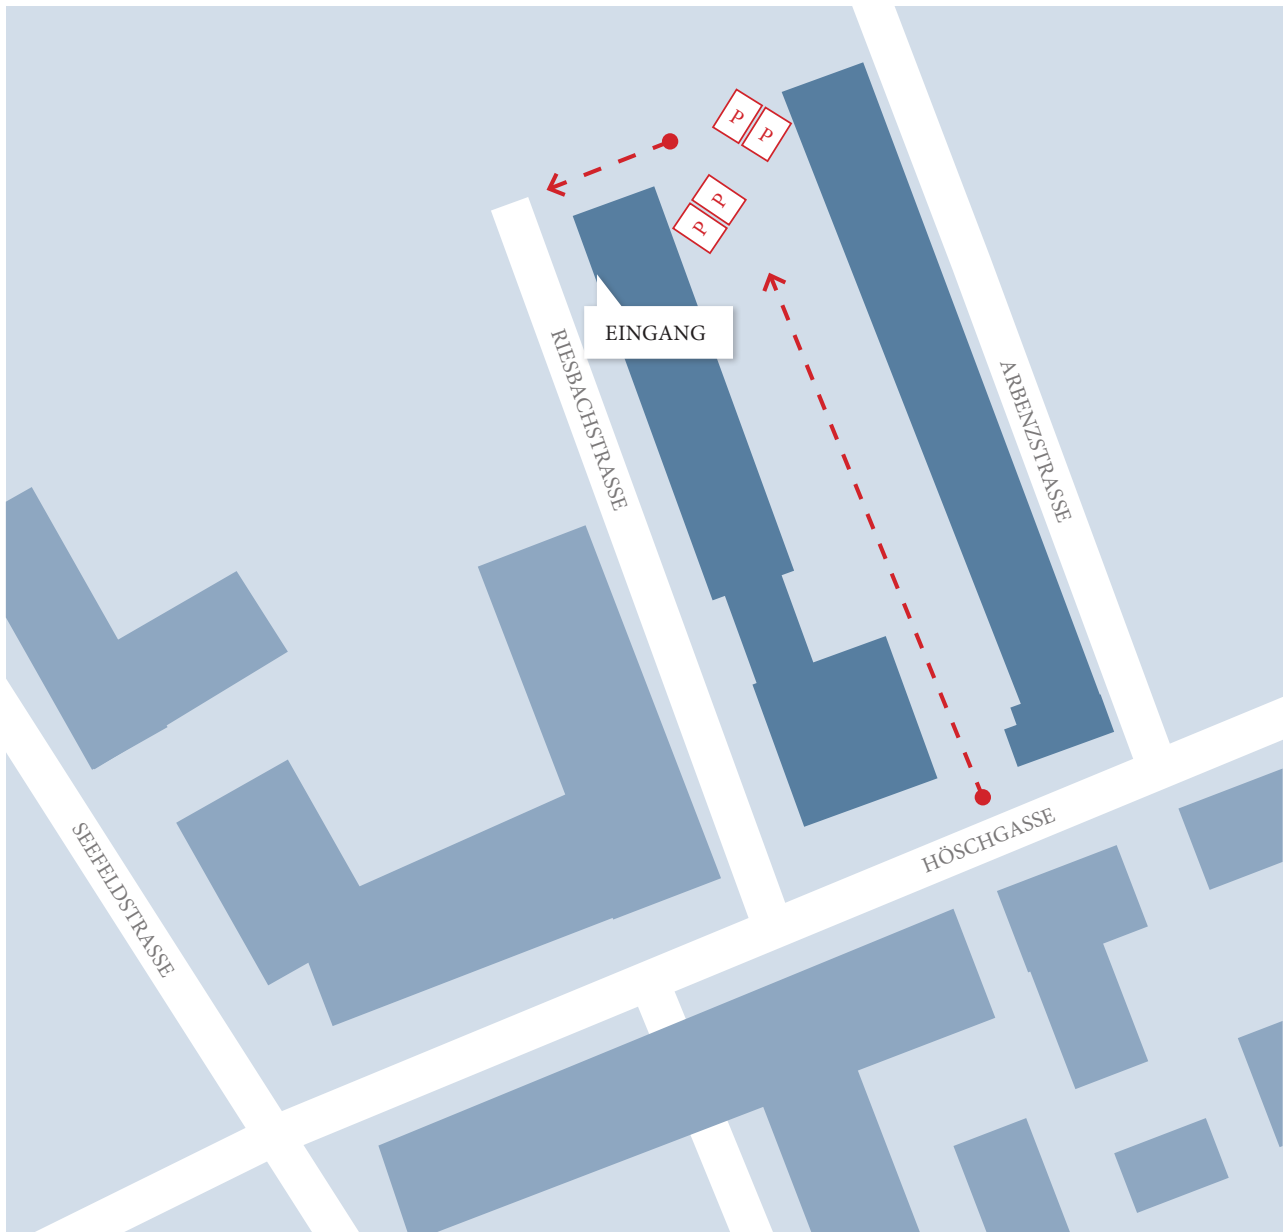

## PARKMÖGLICHKEITEN

SWMB RECHTSANWÄLTE  
Riesbachstrasse 57  
Postfach  
CH-8034 Zürich

BÜROZEITEN  
Montag-Freitag:  
08:30 – 12:00 Uhr und 13:00 – 17:00 Uhr  
Bitte vereinbaren Sie einen Termin.

T +41 43 488 41 41  
F +41 43 488 41 88